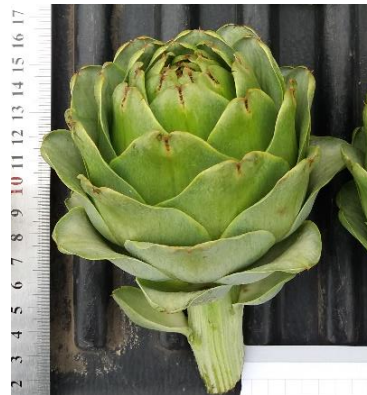

Alcachofas

CUORE

CÓNICA DE DOBLE PROPÓSITO

- Planta vigorosa y de excelente cuaja
- Alcachofas de tipo cónica y gran calibre
- Para uso de consumo fresco y proceso, por su excelente compactación interior y rendimiento

ROCÍO

ESPAÑOLA

- Planta compacta y de alta precocidad natural
- Alcachofa híbrida de tipo española, única en el mercado. Para consumo fresco
- Calibres medianos a grandes

*Requieren manejo hormonal diferenciado al tradicional. Para mayores detalles contactar con personal de SLA.